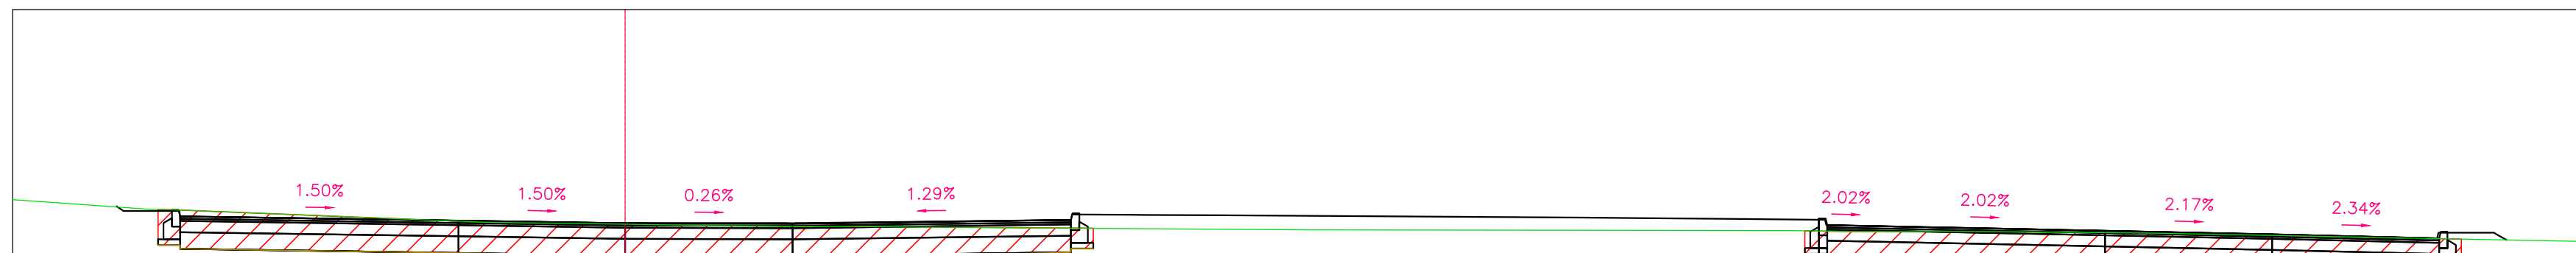

Össztérfogat a Déli terület parkoló 0+050.97 szelvényénél

Bevágás területe	Töltési terület	Bevágás térf.	Töltés térf.	Összbevágás térf.	Össztöltés térf.	Nettó térf.
15.63 m²	0.00 m²	327.72 m³	0.00 m³	455.04 m³	0.00 m³	455.04 m³

Déli terület parkoló
0+050.97

M=1:100
Alapszint: 110.00 mBf.

PÁLYA	-9.13	112.47	-9.12	112.46	-9.01	112.39	-8.73	112.39	-8.11	112.39	-7.99	112.29	-4.89	112.24	-2.99	112.22	-1.80	112.20	0.00	112.17	2.86	112.17	3.01	112.17	3.27	112.17	8.01	112.23	8.18	112.33	9.02	112.32	9.42	112.32	10.60	112.31	17.20	112.27	18.12	112.26	20.12	112.25	20.49	112.24	21.40	112.23	21.56	112.23	22.34	112.12	25.14	112.06	25.88	112.05	26.57	112.03	28.93	111.98	29.56	111.97	32.29	111.90	32.56	111.90	32.73	112.00	33.58	112.00	33.80	111.87
TÁVOLSÁG	-11.00	112.59	-8.53	112.42	-8.22	112.41	111.78	111.78	111.71	111.71	111.66	111.66	111.64	111.64	111.60	111.60	111.58	111.58	111.61	111.61	111.65	111.65	111.72	111.72	111.72	111.72	111.65	111.65	111.72	111.72	111.72	111.72	111.54	111.54	111.63	111.63	111.62	111.62	111.62	111.62	111.54	111.54	111.46	111.46	111.45	111.45	111.40	111.40	111.39	111.39	111.33	111.33	111.32	111.32	111.39	111.39	111.39	111.39	111.39	111.39	111.84	111.84								
FÖLDMUNKA	-11.00	112.59	-8.53	112.42	-8.22	112.41	111.78	111.78	111.71	111.71	111.66	111.66	111.64	111.64	111.60	111.60	111.58	111.58	111.61	111.61	111.65	111.65	111.72	111.72	111.72	111.72	111.65	111.65	111.72	111.72	111.72	111.72	111.54	111.54	111.63	111.63	111.62	111.62	111.62	111.62	111.54	111.54	111.46	111.46	111.45	111.45	111.40	111.40	111.39	111.39	111.33	111.33	111.32	111.32	111.39	111.39	111.39	111.39	111.39	111.39	111.84	111.84								
TEREP	-11.00	112.59	-8.53	112.42	-8.22	112.41	111.78	111.78	111.71	111.71	111.66	111.66	111.64	111.64	111.60	111.60	111.58	111.58	111.61	111.61	111.65	111.65	111.72	111.72	111.72	111.72	111.65	111.65	111.72	111.72	111.72	111.72	111.54	111.54	111.63	111.63	111.62	111.62	111.62	111.62	111.54	111.54	111.46	111.46	111.45	111.45	111.40	111.40	111.39	111.39	111.33	111.33	111.32	111.32	111.39	111.39	111.39	111.39	111.39	111.39	111.84	111.84								
TÁVOLSÁG	-11.00	112.59	-8.53	112.42	-8.22	112.41	111.78	111.78	111.71	111.71	111.66	111.66	111.64	111.64	111.60	111.60	111.58	111.58	111.61	111.61	111.65	111.65	111.72	111.72	111.72	111.72	111.65	111.65	111.72	111.72	111.72	111.72	111.54	111.54	111.63	111.63	111.62	111.62	111.62	111.62	111.54	111.54	111.46	111.46	111.45	111.45	111.40	111.40	111.39	111.39	111.33	111.33	111.32	111.32	111.39	111.39	111.39	111.39	111.39	111.39	111.84	111.84